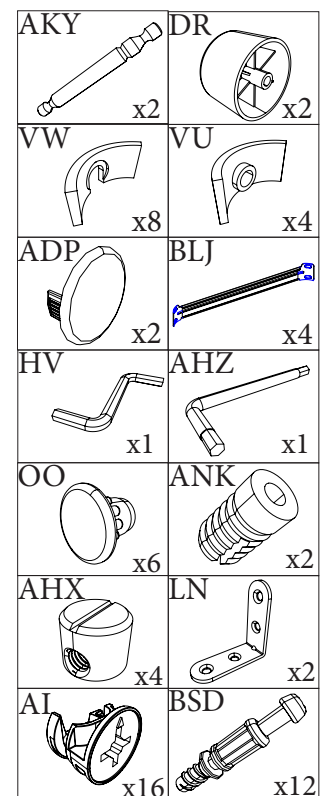

## Matériel nécessaire

## Conseils d'entretien

		cm		
Rep	Qté	Long.	Larg.	Ep.
01	2	202,5	20,8	2,2
02	1	144,6	21,5	2,2
03	1	140	28,5	1,5
04	1	97,8	21,5	1,5
05	1	97,8	21,5	1,5
06	2	97,8	12	1,5
07	1	101,5	12	1,5
08	1	101,5	39,8	1,5
09	1	144,7	16	1,5
10	1	140	40	5,5
11	1	140	11,5	1,5

### Trier vos quincailleries

**1**  ADU  
x8

**2**  AIAAHZ  
x11  x1

**5** BSD x6 ADM x8

**6** ADM x6

**9** VW x4 AI x2

10 <sup>AL</sup>  x6

11  BLZ VU  x4