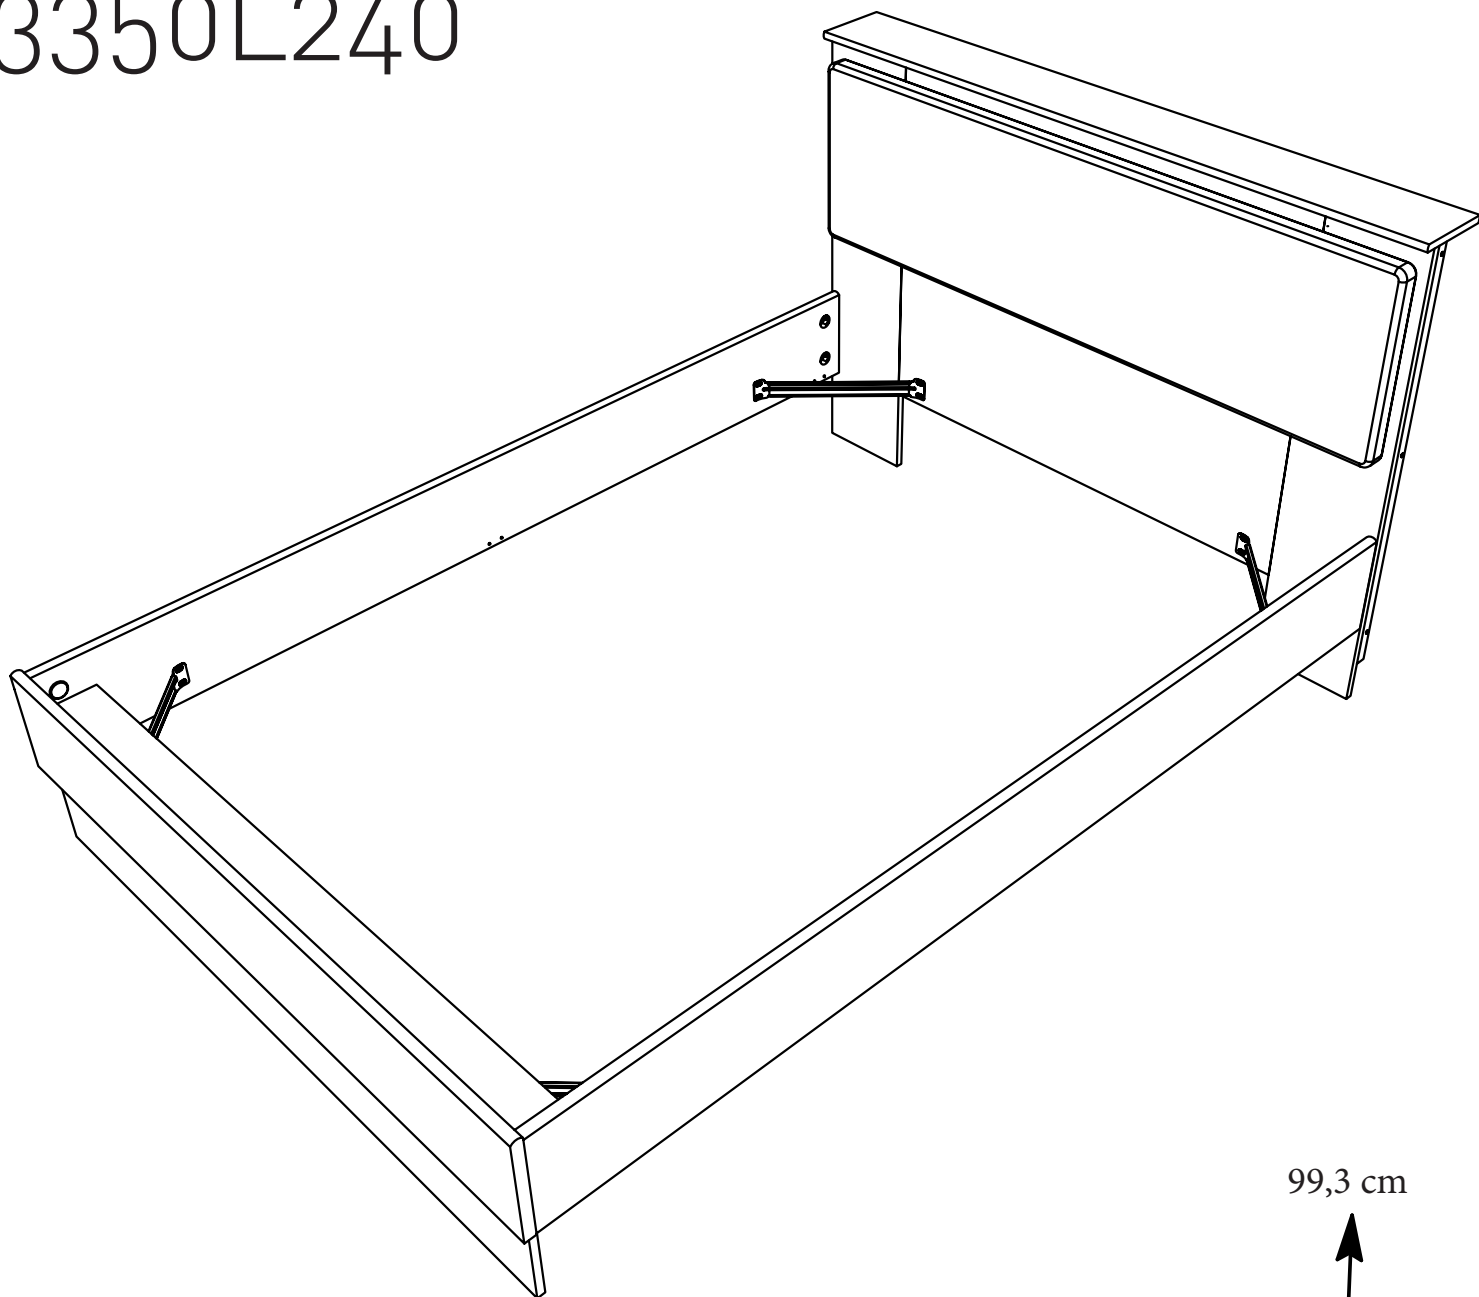

PARISOT INDUSTRIE

0094NOTIC6466

FRANCE

Lit

3350L240