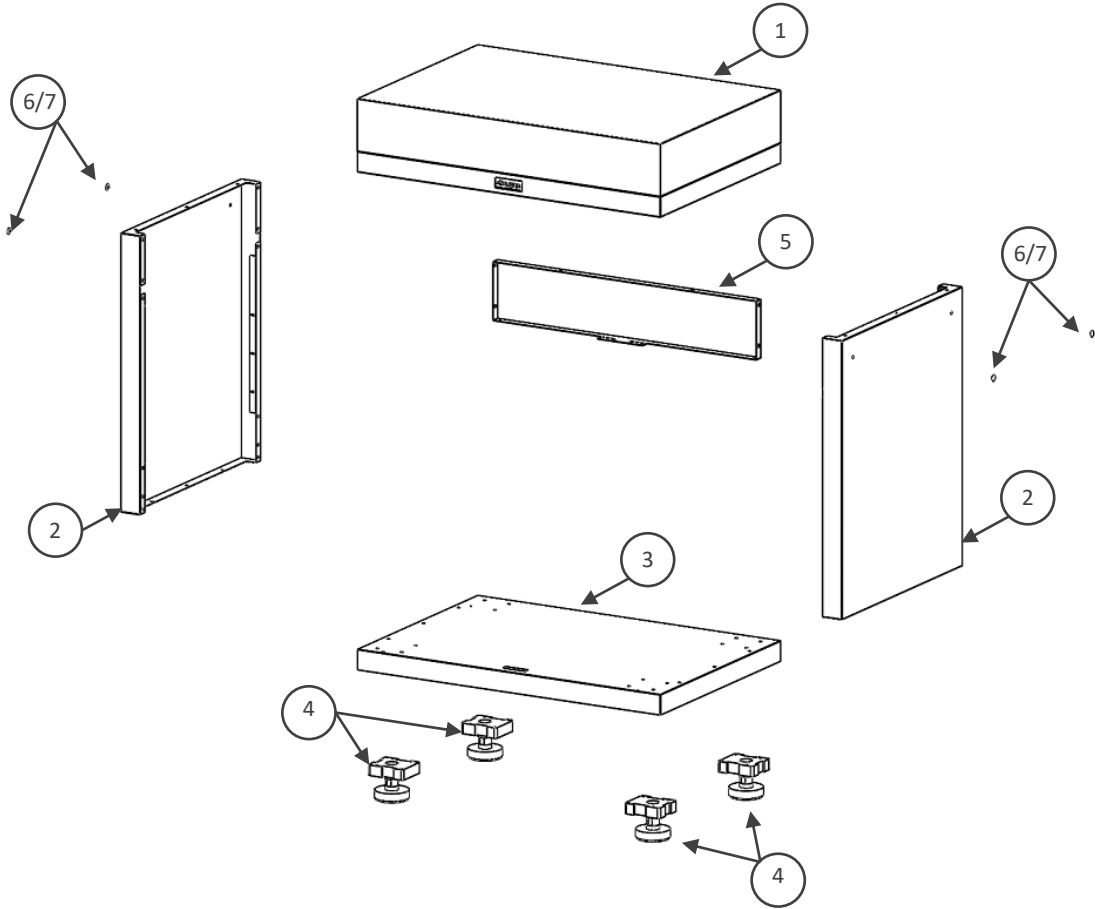

**NOTICE DE MONTAGE
INSTRUCTIONS / HANDLEIDING**

**MEUBLE OUVERT, 80 X 55 CM
FURNITURE OPEN / OPEN KABINET**

Réf. MC80D – MC80E13 – MC80I

Contrôlé par:

**Merci d'avoir acheté ce produit LE MARQUIER© labellisé Origine France Garantie !
Consulter cette notice avant l'utilisation**

Pièces incluses Supplied parts / Meegeleverde onderdelen :

Montage Assembly / Montage :

N° Repère	Réf. Pièce	Description	Qté
1	2312004B	Plateau supérieur Upper tray / Bovenblad	1
2	2312002B	Tôles fermeture cotés / Side closing plates / Zijsluitende platen	2
3	2312001B	Plateau inférieur Lower tray / Onderblad	1
4	COM0272	Pieds / legs / poten	4
5	2312009B	Faux tiroir / Fake drawer / Valse lade	1
6	POC0035	Pochette de vis Acier/ Screw pocket steel / Schroefzak Staal	1
7	POC0036	Pochette de vis Inox/ Screw pocket stainless steel / Schroefzak Roestvrij Staal	1