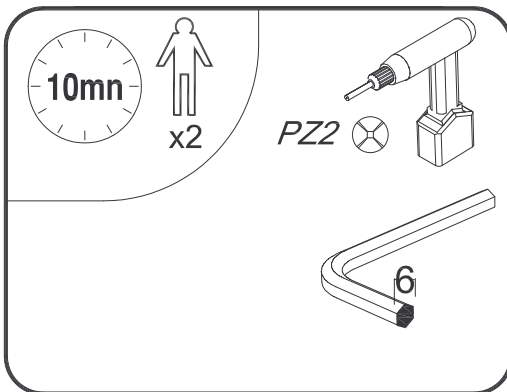

DESIGNATION DES PIECES pour lit 140

PART LIST for bed in 140

Pour lit 140 x 190

FOR BED 140x190

	QUANTITE ONLY	DIMENSIONS (cm) SIZE
-1D0 GRAND DOSSIER lit dôme HEADBOARD OF CUPOLA BED	1	155 x 110 x 3
-2D0 PETIT DOSSIER lit dôme FOOTBOARD OF CUPOLA BED	1	155 x 52 x 3
-1AR GRAND DOSSIER lit arrondi HEADBOARD OF ROUNDED BED	1	156.6 x 101 x 3
-2AR PETIT DOSSIER lit arrondi FOOTBOARD OF ROUNDED BED	1	152 x 52 x 3
-4D PAN droite RIGHT SIDE RAILS	1	190 x 33 x 2,6
-4G PAN gauche LEFT SIDE RAILS	1	190 x 33 x 2,6
-5 BARRE DE SOMMIER SLATT SUPPORT	2	139,8 x 5 x 2,5