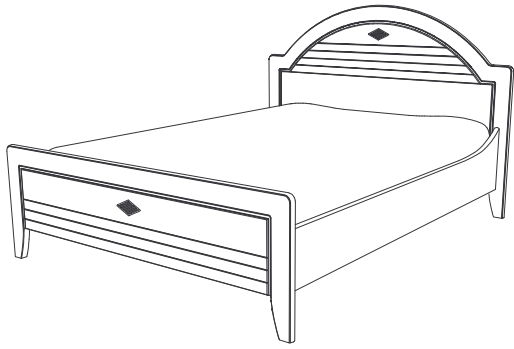

# LIT 120 - 140 - 160 -180 Dôme CUPOLA BED

Edition : 269-02-09

# LIT 120 - 140 - 160 - 180 Arrondi ROUNDED BED