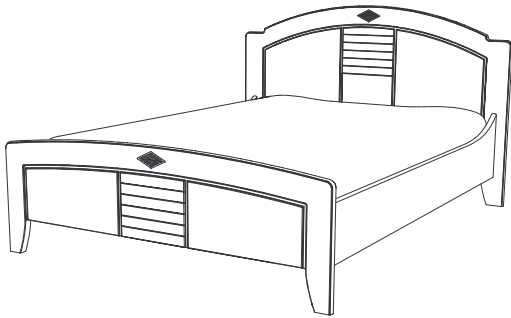

# LIT 120 - 140 - 160 -180 Dôme CUPOLA BED

Edition : 269-02-09

# LIT 120 - 140 - 160 - 180 Arrondi ROUNDED BED