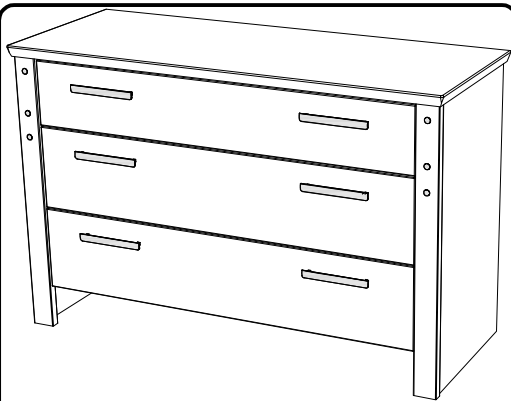

Commode 3 tiroirs

G87-2020-09

EPSILON

1/1

(A) Poignée L 18,5 cm

x 6

(B) 4x25

x 12

Outillage à prévoir

Commode 3 tiroirs

G87-2020-09

EPSILON

1/1

(A) Poignée L 18,5 cm

x 6

(B) 4x25