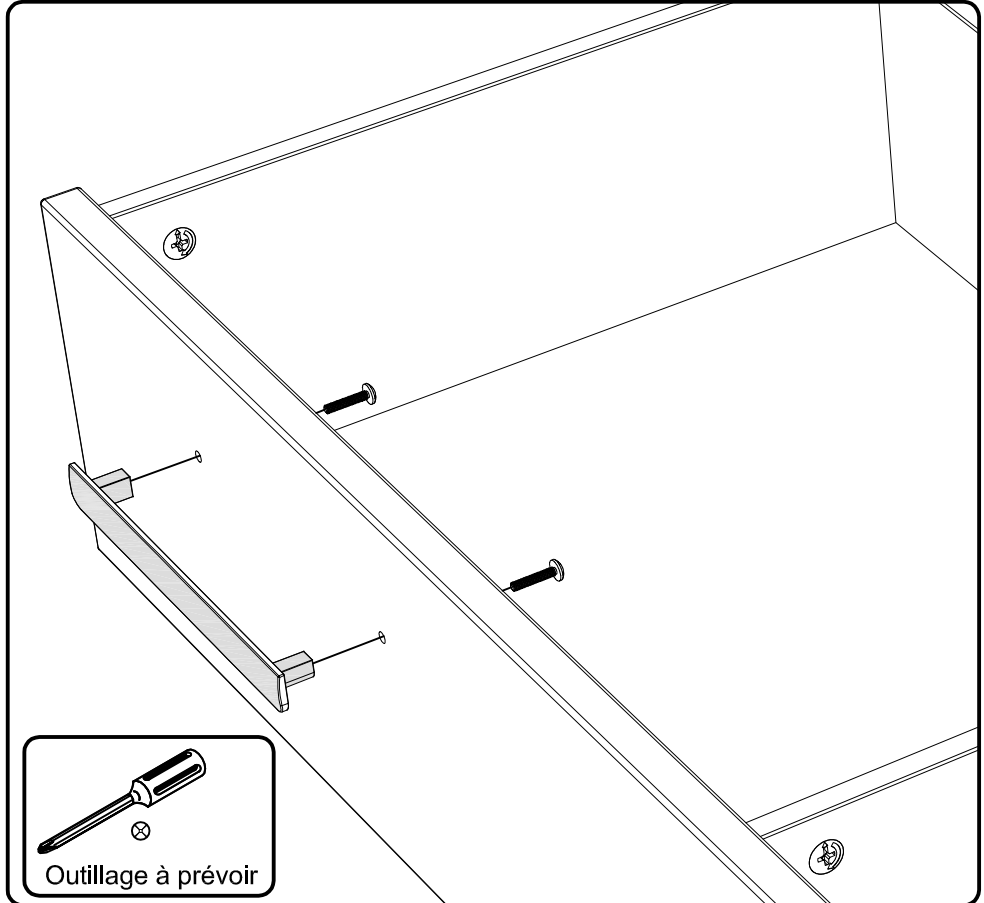

Commode 3 tiroirs

G87-2020-09

EPSILON

1/1

(A) Poignée L 18,5 cm

x 6

(B) 4x25

x 12

Outillage à prévoir

Commode 3 tiroirs

G87-2020-09

EPSILON

1/1

(A) Poignée L 18,5 cm

x 6

(B) 4x25